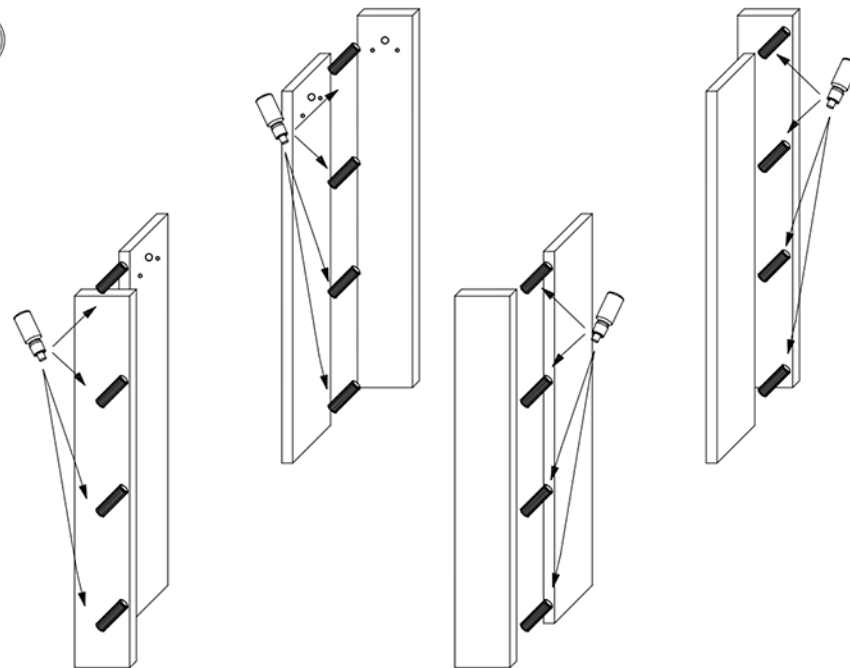

T1	ZDW	M1	K30	K50	E6,3x16	BKS	
4	8	20	24	16	48	4	
W4x16	SG	KLEJ	HB	GB	BB	E5x13	P-750
6	8	3	4	6	6	26	2

Symbol elementu	Rozmer	Kód	Balik
1	900 x 800	GR-STÓL - 1	1 / 1
2	900 x 500	GR-STÓL - 2	1 / 1
3	1320 x 100	GR-STÓL - 3	1 / 1
4	620 x 100	GR-STÓL - 4	1 / 1
5	816 x 100	GR-STÓL - 5	1 / 1
6	734 x 120	GR-STÓL - 6	1 / 1
7	734 x 98	GR-STÓL - 7	1 / 1
8	734 x 120	GR-STÓL - 8	1 / 1
9	734 x 98	GR-STÓL - 9	1 / 1

1