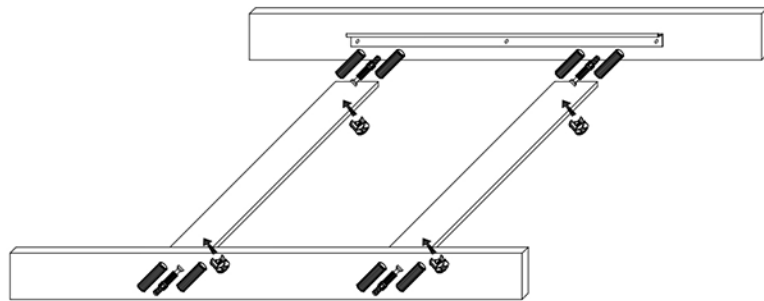

ERODIN 160/210

T1	ZDW	M1	K30	K50	E6,3x16	BKS	
4	8	20	24	16	48	4	
W4x16	SG	KLEJ	HB	GB	BB	E5x13	P-750
6	8	3	4	6	6	26	2

Symbol elementu	Rozmer	Kód	Balik
1	900 x 800	GR-STÓL - 1	1 / 1
2	900 x 500	GR-STÓL - 2	1 / 1
3	1320 x 100	GR-STÓL - 3	1 / 1
4	620 x 100	GR-STÓL - 4	1 / 1
5	816 x 100	GR-STÓL - 5	1 / 1
6	734 x 120	GR-STÓL - 6	1 / 1
7	734 x 98	GR-STÓL - 7	1 / 1
8	734 x 120	GR-STÓL - 8	1 / 1
9	734 x 98	GR-STÓL - 9	1 / 1

1

2

3

4

5

6