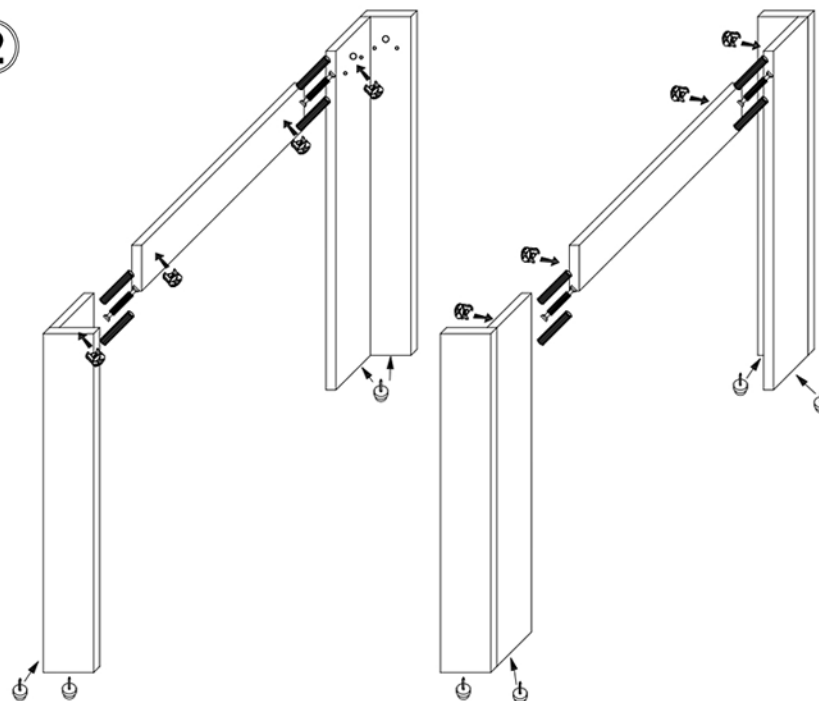

ERODIN 160/210

T1	ZDW	M1	K30	K50	E6,3x16	BKS	
4	8	20	24	16	48	4	
W4x16	SG	KLEJ	HB	GB	BB	E5x13	P-750
6	8	3	4	6	6	26	2

Symbol elementu	Rozmer	Kód	Balik
1	900 x 800	GR-STÓL - 1	1 / 1
2	900 x 500	GR-STÓL - 2	1 / 1
3	1320 x 100	GR-STÓL - 3	1 / 1
4	620 x 100	GR-STÓL - 4	1 / 1
5	816 x 100	GR-STÓL - 5	1 / 1
6	734 x 120	GR-STÓL - 6	1 / 1
7	734 x 98	GR-STÓL - 7	1 / 1
8	734 x 120	GR-STÓL - 8	1 / 1
9	734 x 98	GR-STÓL - 9	1 / 1

1

2

3

4

5

6