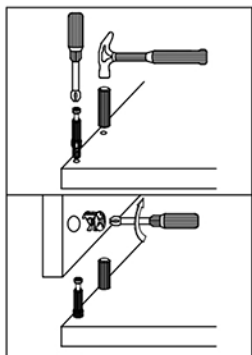

ERODIN 160/210

T1	ZDW	M1	K30	K50	E6,3x16	BKS	
4	8	20	24	16	48	4	
W4x16	SG	KLEJ	HB	GB	BB	E5x13	P-750
6	8	3	4	6	6	26	2

Symbol elementu	Rozmer	Kód	Balik
1	900 x 800	GR-STÓL - 1	1 / 1
2	900 x 500	GR-STÓL - 2	1 / 1
3	1320 x 100	GR-STÓL - 3	1 / 1
4	620 x 100	GR-STÓL - 4	1 / 1
5	816 x 100	GR-STÓL - 5	1 / 1
6	734 x 120	GR-STÓL - 6	1 / 1
7	734 x 98	GR-STÓL - 7	1 / 1
8	734 x 120	GR-STÓL - 8	1 / 1
9	734 x 98	GR-STÓL - 9	1 / 1