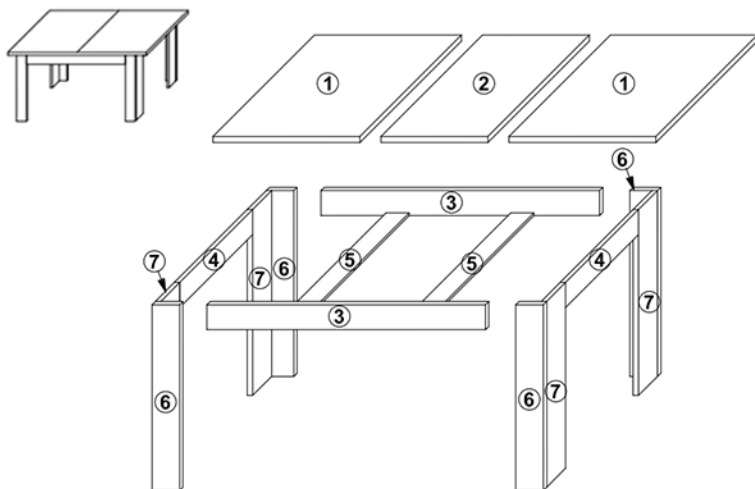

ERODIN 160/210

T1	ZDW	M1	K30	K50	E6,3x16	BKS	
4	8	20	24	16	48	4	
W4x16	SG	KLEJ	HB	GB	BB	E5x13	P-750
6	8	3	4	6	6	26	2

Symbol elementu	Rozmer	Kód	Balik
1	900 x 800	GR-STÓL - 1	1 / 1
2	900 x 500	GR-STÓL - 2	1 / 1
3	1320 x 100	GR-STÓL - 3	1 / 1
4	620 x 100	GR-STÓL - 4	1 / 1
5	816 x 100	GR-STÓL - 5	1 / 1
6	734 x 120	GR-STÓL - 6	1 / 1
7	734 x 98	GR-STÓL - 7	1 / 1
8	734 x 120	GR-STÓL - 8	1 / 1
9	734 x 98	GR-STÓL - 9	1 / 1